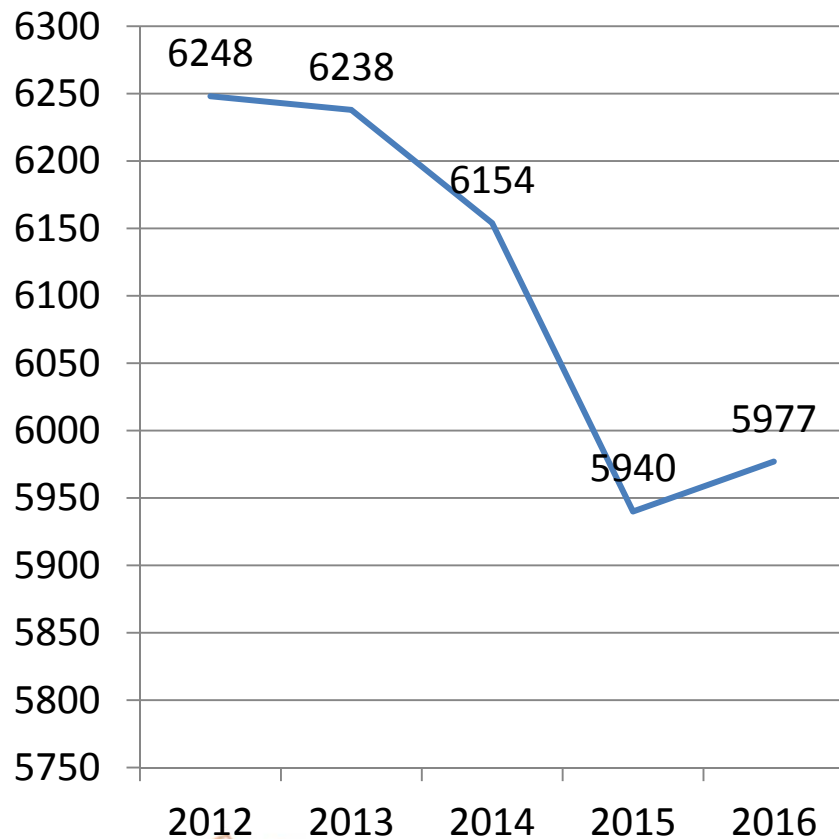

Evolution de l'effectif vaches au CL en Isère et en France sur 5 ans

(Bilan Génétique PHF)

Evolution pour l'Isère