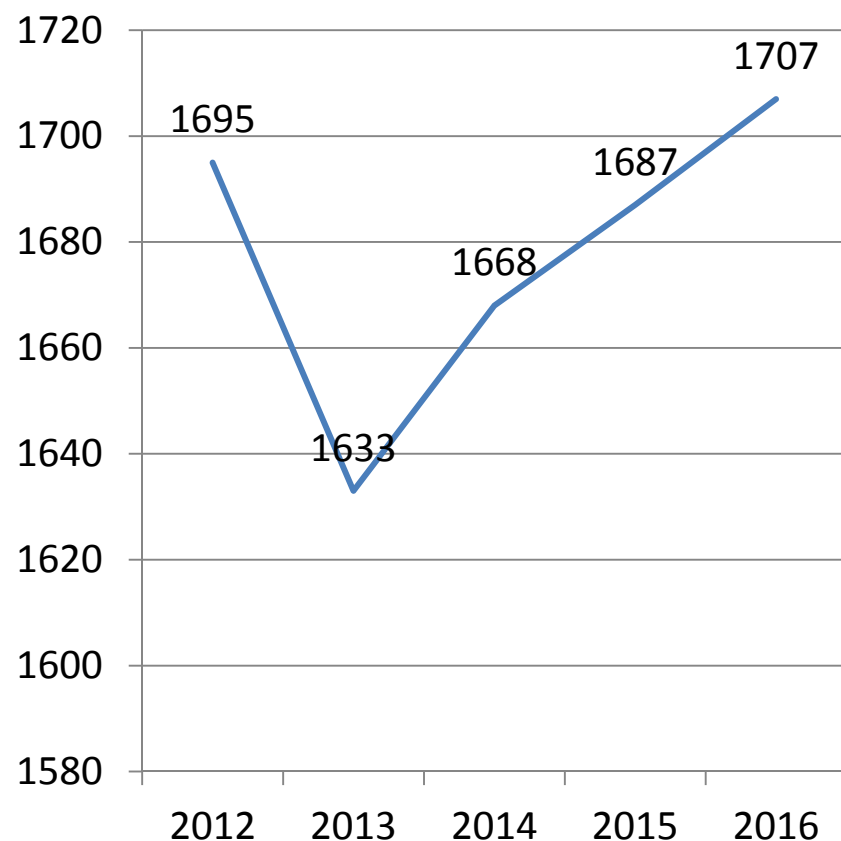

Résultats 2016 de l'Isère

1. Le Bilan Génétique
2. Les Meilleurs pointages réalisés
3. Les Meilleures femelles indexées (indexation décembre 2016)
4. Les Grandes Laitières
5. Les meilleures vaches sur le critère « lait par jour de vie » au 31/12/2016

Bilan Génétique 2016 département de l'Isère

- Résultats en chiffres
- Palmarès des Meilleurs élevages

Résultats en chiffres

BILAN GENETIQUE 2016 DE L'ISÈRE

Effectif vaches

(Bilan Génétique PHF 2016)

Effectif	Isère	Rhône-Alpes	France
Nb VL – CL	5 977	59209	1 687 143
Nb VL – PHF	1 707	18176	425 845
Taux pénétration	28,56%	30,70%	25,24%

Evolution de l'effectif vaches à PHF en Isère et en France sur 5 ans

(Bilan Génétique PHF)

Evolution pour l'Isère

Evolution pour la France

Evolution de l'effectif vaches au CL en Isère et en France sur 5 ans