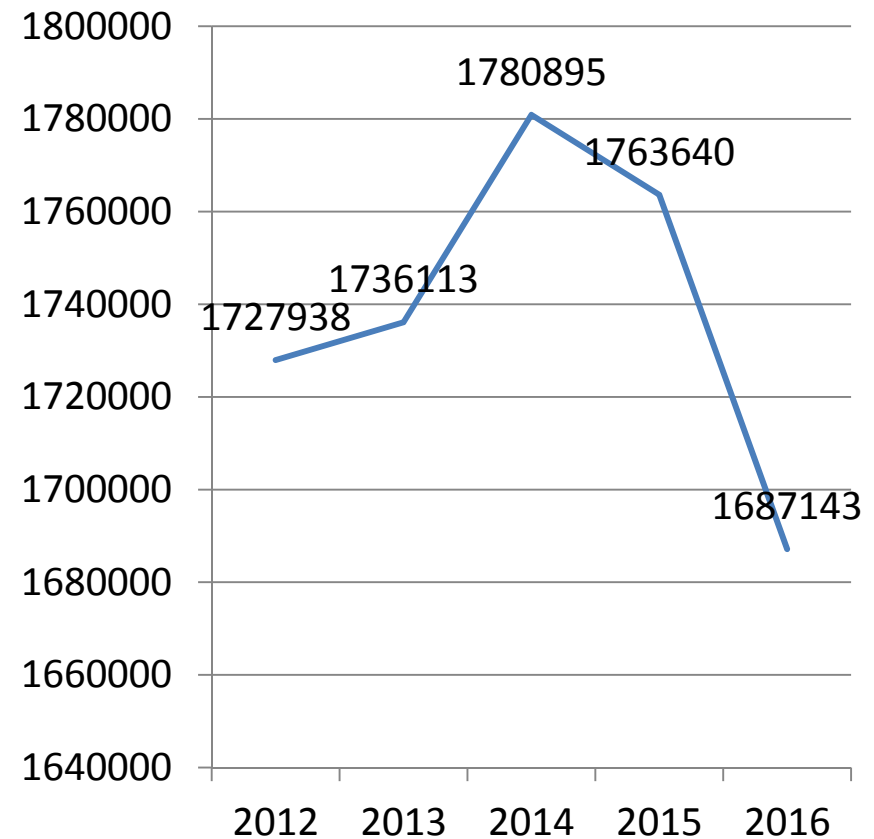

Evolution pour la France