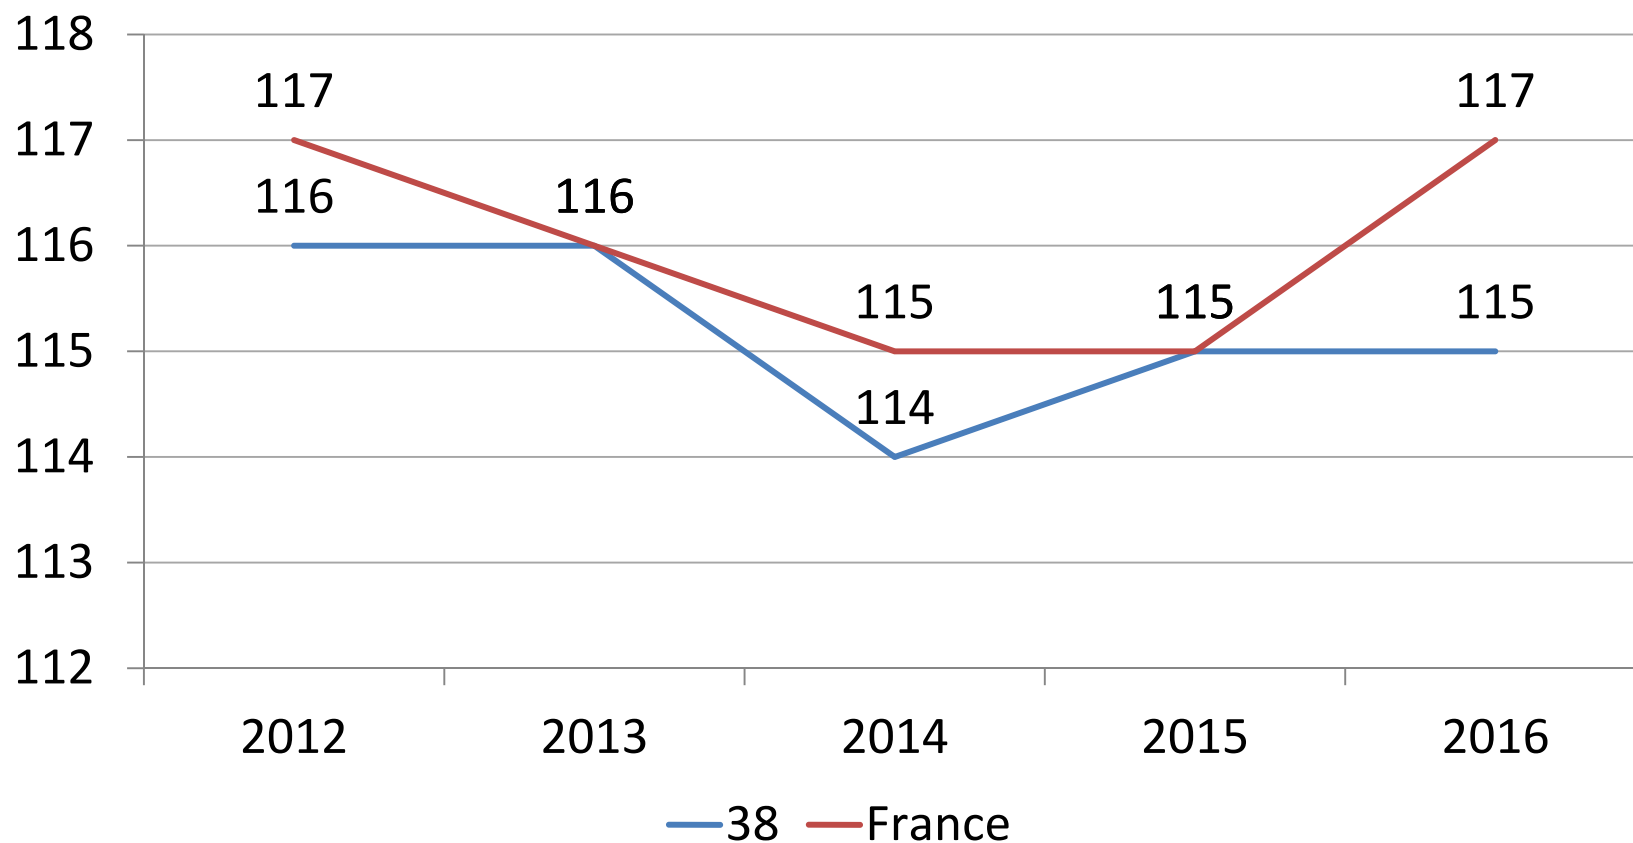

Evolution de l'ISU en Isère et en France sur 5 ans

(Bilan Génétique PHF)