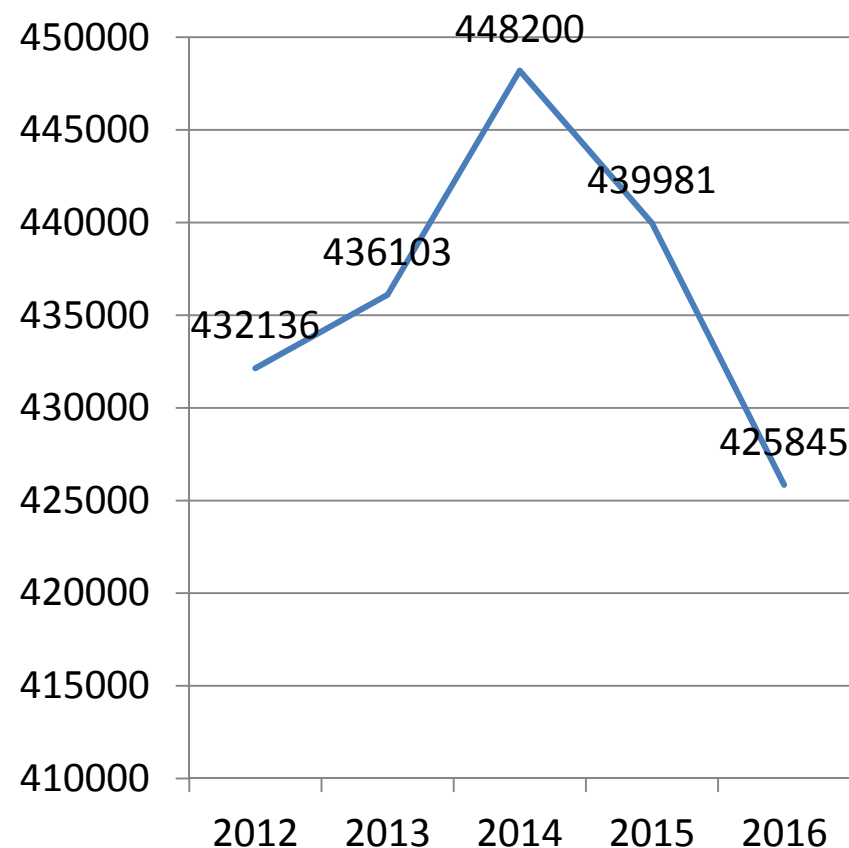

Résultats 2016 de l'Isère

1. Le Bilan Génétique
2. Les Meilleurs pointages réalisés
3. Les Meilleures femelles indexées (indexation décembre 2016)
4. Les Grandes Laitières
5. Les meilleures vaches sur le critère « lait par jour de vie » au 31/12/2016

Bilan Génétique 2016 département de l'Isère

- Résultats en chiffres
- Palmarès des Meilleurs élevages

Résultats en chiffres

BILAN GENETIQUE 2016 DE L'ISÈRE

Effectif vaches

(Bilan Génétique PHF 2016)

Effectif	Isère	Rhône-Alpes	France
Nb VL – CL	5 977	59209	1 687 143
Nb VL – PHF	1 707	18176	425 845
Taux pénétration	28,56%	30,70%	25,24%

Evolution de l'effectif vaches à PHF en Isère et en France sur 5 ans

(Bilan Génétique PHF)

Evolution pour l'Isère

Evolution pour la France

Evolution de l'effectif vaches au CL en Isère et en France sur 5 ans