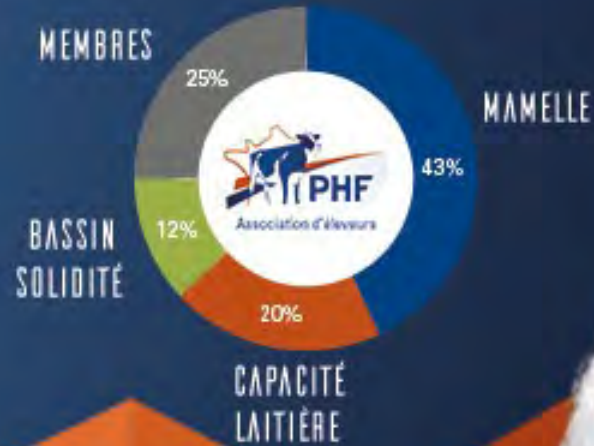

APPRÉCIATION 2021

AMÉLIORER PAR LA SÉLECTION
MORPHOLOGIQUE