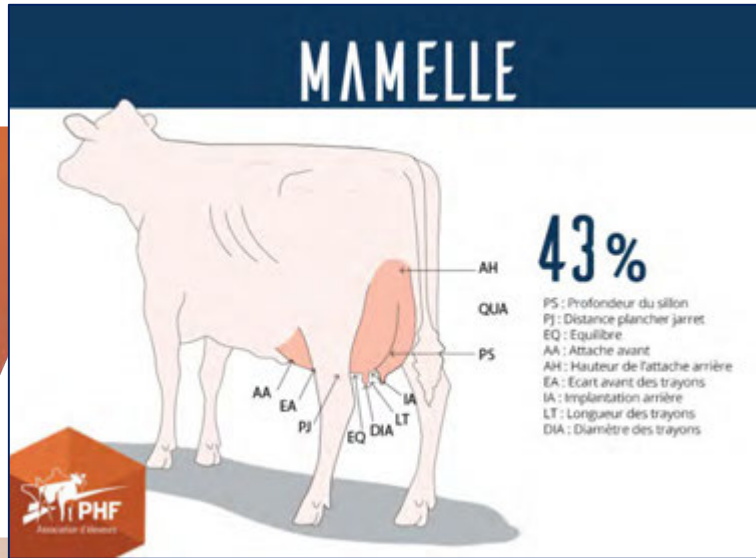

Nouveauté en 2021