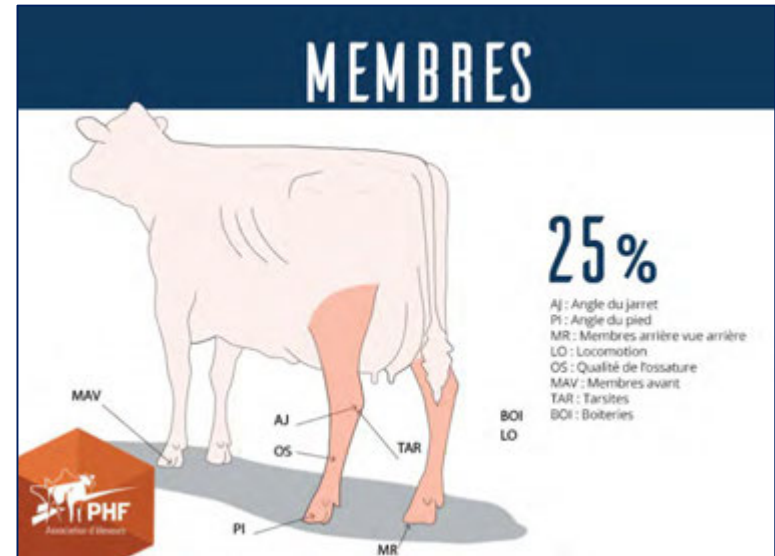

Nouveauté en 2021