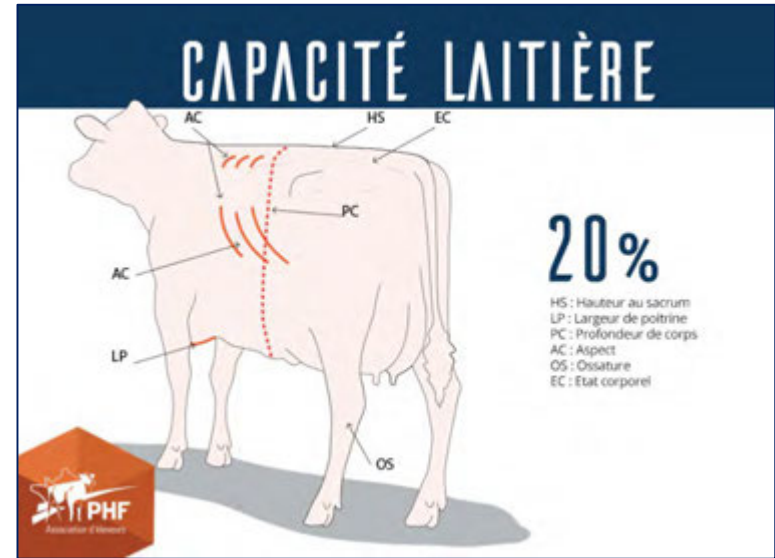

Nouveauté en 2021