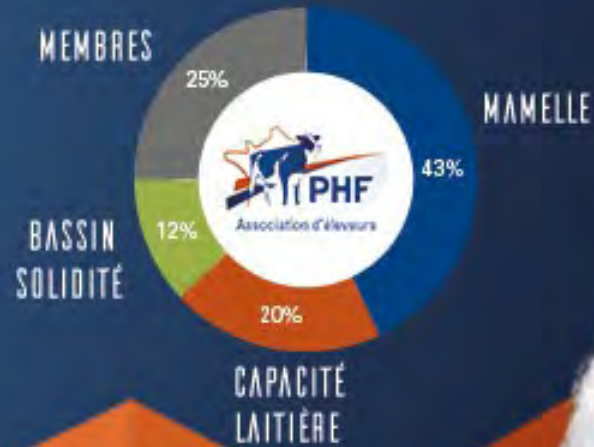

4. Les Grandes Laitières 2021 dans le Rhône

Les Grandes Laitières 2021

Quelques chiffres...

Suite au classement 2020 établi par France Conseil Elevage,

**523 vaches en France ont produit
au moins 100 000 kg de lait.**

Nouveauté en 2021

APPRÉCIATION 2021

AMÉLIORER PAR LA SÉLECTION
MORPHOLOGIQUE

Pourquoi une nouvelle appréciation?

- Après 15 ans de service, le conseil d'administration de PHF a jugé essentiel de renouveler la grille de pointage.
- 3 objectifs :
 - **Modernité** : intégrer changements de production et morphologie
 - **Efficiency** : vaches + productives et mieux adaptées
 - **Passion** : refléter ce qui nous fait tous vibrer devant une bonne vache