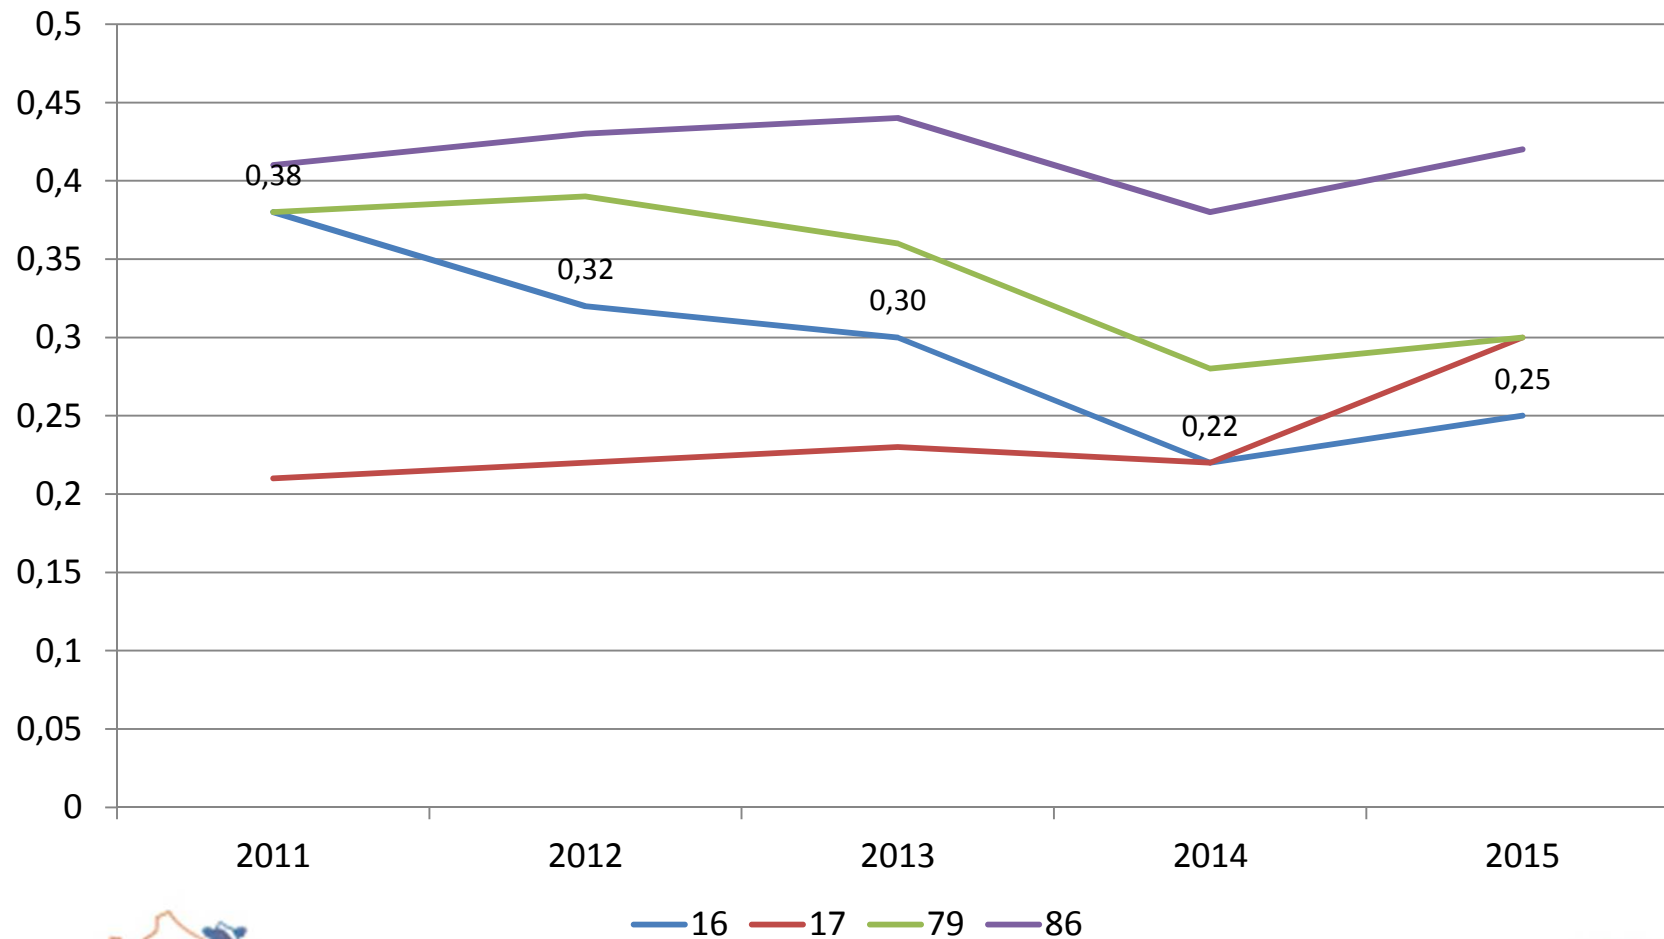

Evolution de l'ISU en Charente sur 5 ans

(Bilan Génétique PHF)

Résultats Bruts

(Bilan Génétique PHF 2015)

Bruts	Charente	France
Lait	8384	9037
TP (‰)	31	31,2
TB (‰)	38,4	38,3

Evolution du Lait brut dans la Charente sur 5 ans

(Bilan Génétique PHF)

Evolution du TP brut dans la Charente sur 5 ans

(Bilan Génétique PHF)

Résultats Pointages

(Bilan Génétique PHF 2015)

Pointages	Charente	France
NG	81,2	81,7
MA	82,2	81,9
FO	79,9	82,1
SL	81,1	82,1
ME	80,0	80,3

Evolution de l'index Morphologie dans la Charente sur 5 ans (Bilan Génétique PHF)

Evolution de la Note Globale dans la Charente sur 5 ans (Bilan Génétique PHF)

— 16 — 17 — 79 — 86

Résultats Fonctionnels

(Bilan Génétique PHF 2015)