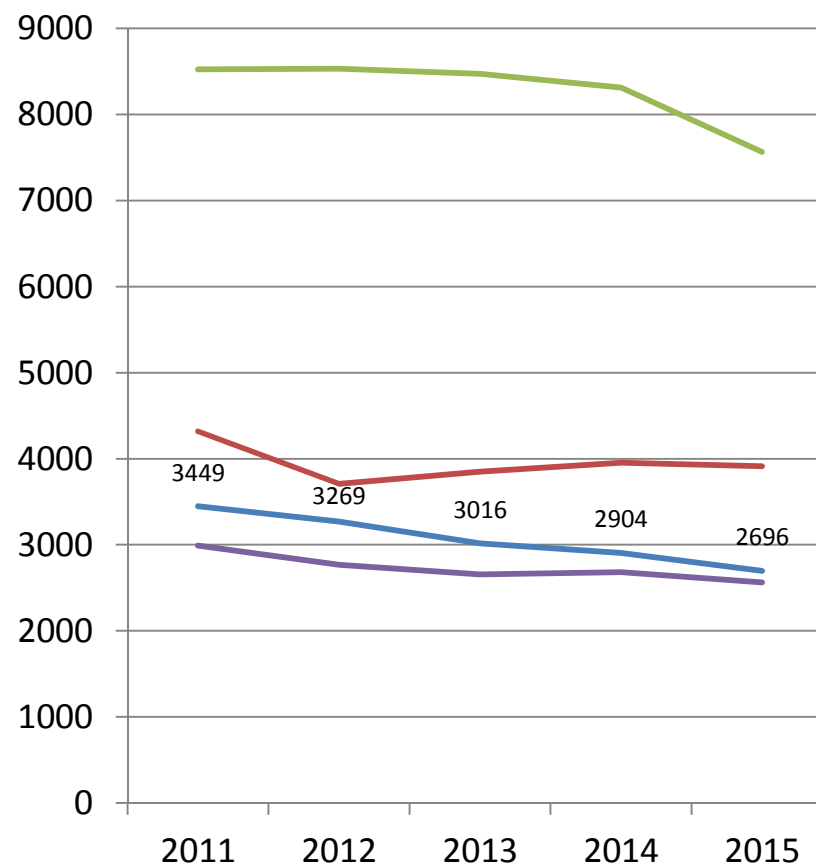

Evolution à PHF