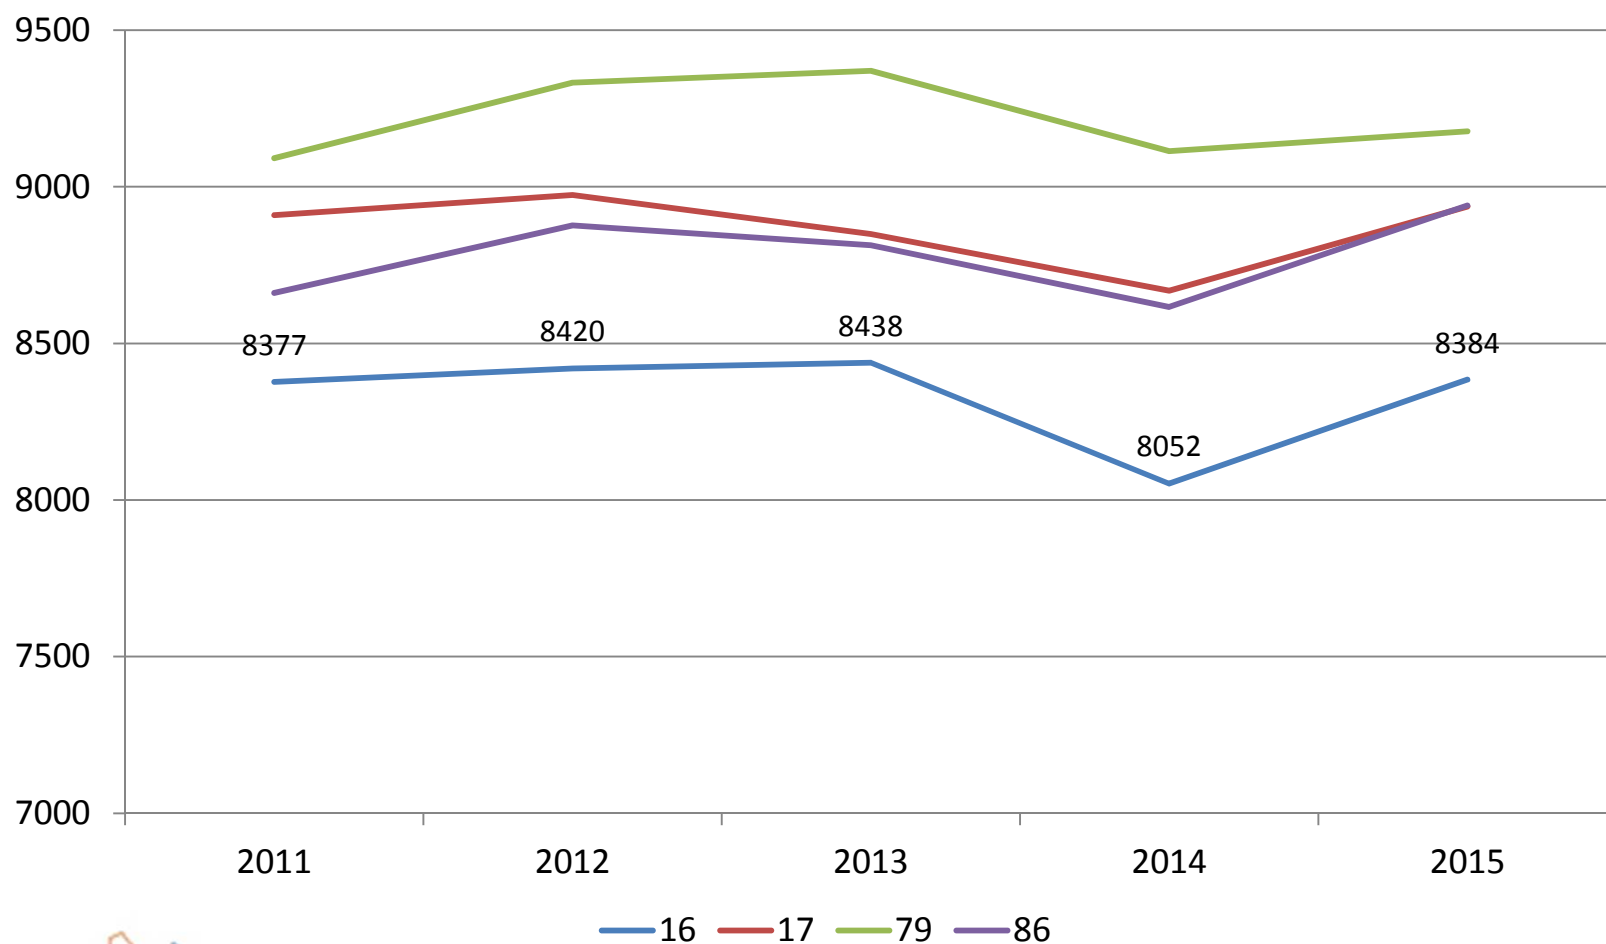

Evolution de l'ISU en Charente sur 5 ans

(Bilan Génétique PHF)

Résultats Bruts

(Bilan Génétique PHF 2015)

Bruts	Charente	France
Lait	8384	9037
TP (‰)	31	31,2
TB (‰)	38,4	38,3

Evolution du Lait brut dans la Charente sur 5 ans

(Bilan Génétique PHF)

Evolution du TP brut dans la Charente sur 5 ans

(Bilan Génétique PHF)

Résultats Pointages

(Bilan Génétique PHF 2015)

Pointages	Charente	France
NG	81,2	81,7
MA	82,2	81,9
FO	79,9	82,1
SL	81,1	82,1
ME	80,0	80,3

Evolution de l'index Morphologie dans la Charente sur 5 ans (Bilan Génétique PHF)

Evolution de la Note Globale dans la Charente sur 5 ans (Bilan Génétique PHF)

— 16 — 17 — 79 — 86

Résultats Fonctionnels

(Bilan Génétique PHF 2015)