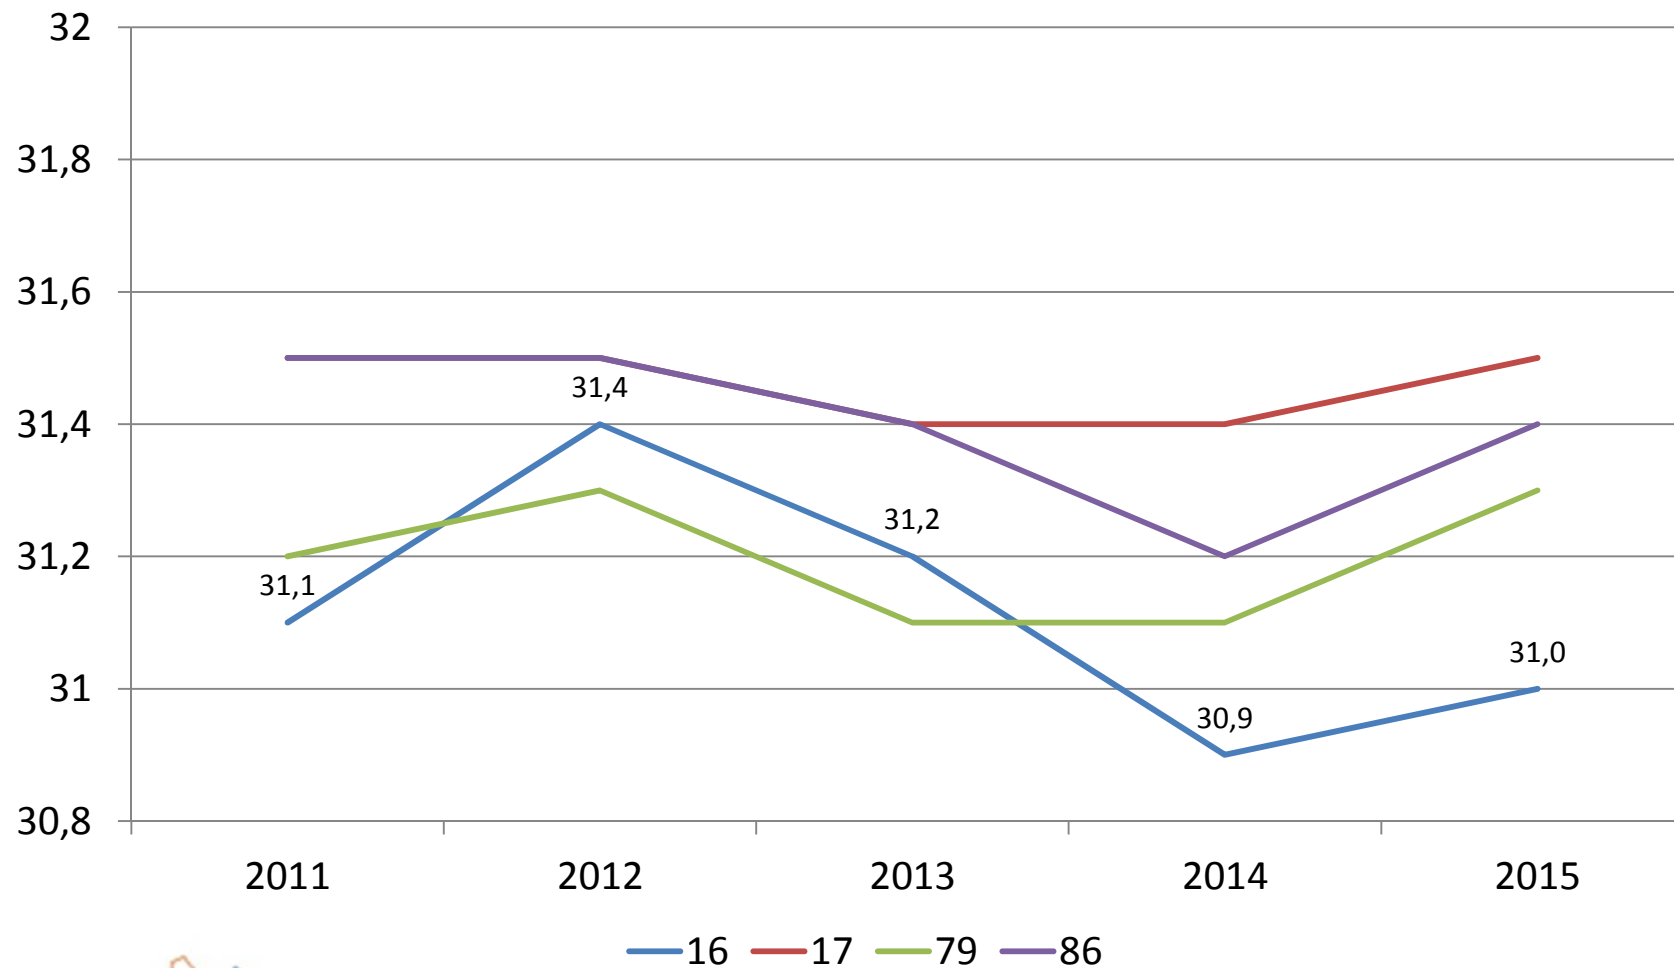

Evolution de l'ISU en Charente sur 5 ans

(Bilan Génétique PHF)

Résultats Bruts

(Bilan Génétique PHF 2015)

Bruts	Charente	France
Lait	8384	9037
TP (‰)	31	31,2
TB (‰)	38,4	38,3

Evolution du Lait brut dans la Charente sur 5 ans

(Bilan Génétique PHF)

Evolution du TP brut dans la Charente sur 5 ans

(Bilan Génétique PHF)

Résultats Pointages

(Bilan Génétique PHF 2015)

Pointages	Charente	France
NG	81,2	81,7
MA	82,2	81,9
FO	79,9	82,1
SL	81,1	82,1
ME	80,0	80,3