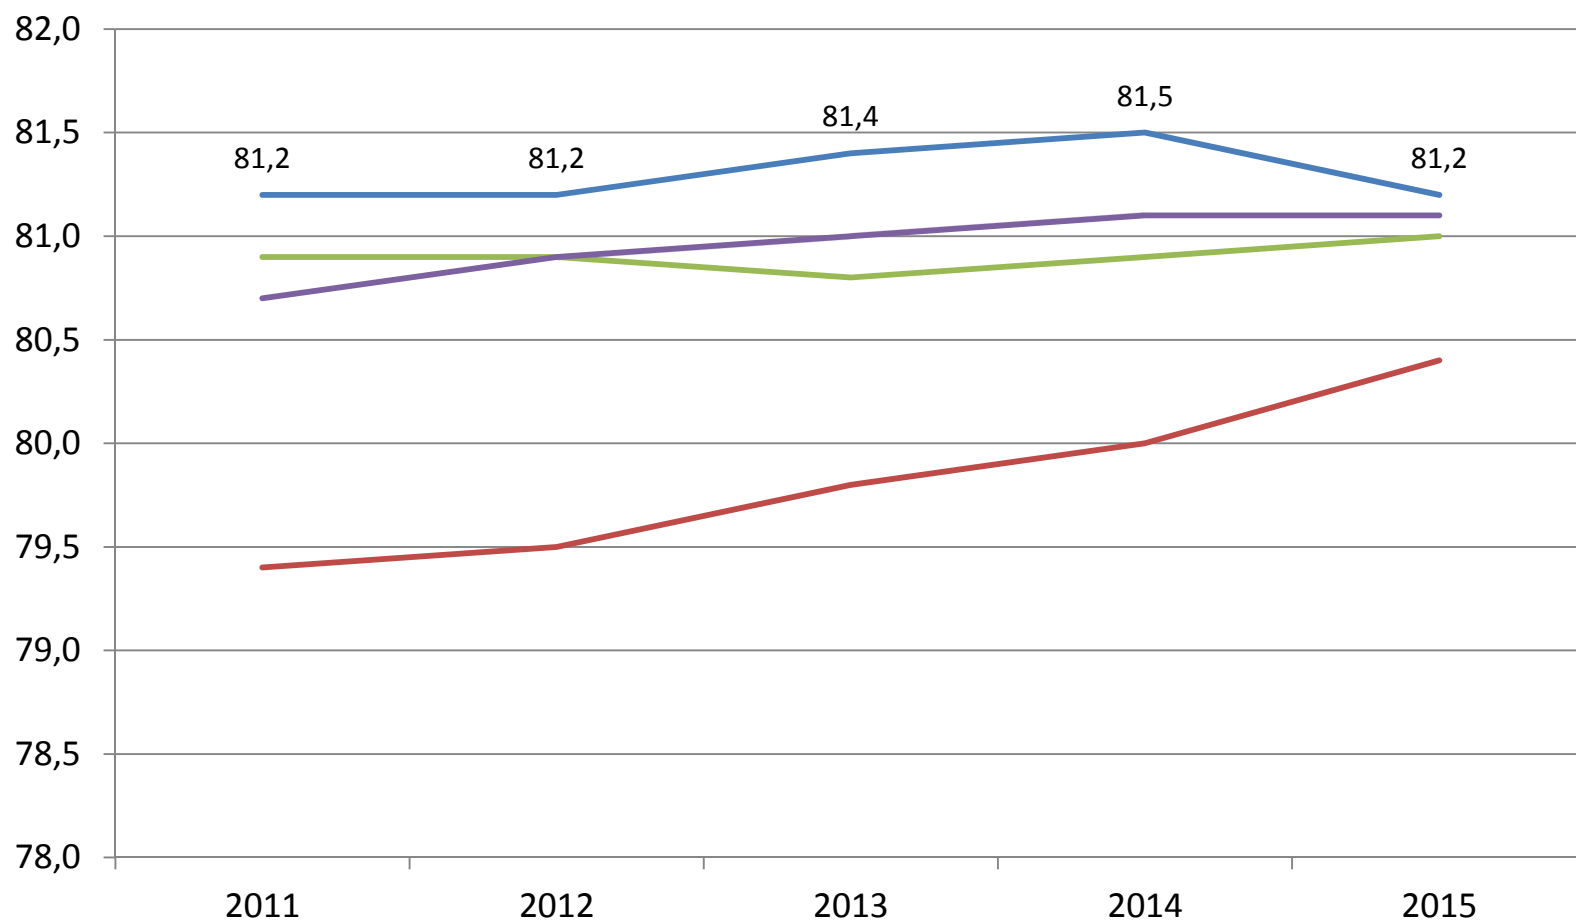

Evolution de l'ISU en Charente sur 5 ans

(Bilan Génétique PHF)

Résultats Bruts

(Bilan Génétique PHF 2015)

Bruts	Charente	France
Lait	8384	9037
TP (‰)	31	31,2
TB (‰)	38,4	38,3

Evolution du Lait brut dans la Charente sur 5 ans

(Bilan Génétique PHF)

Evolution du TP brut dans la Charente sur 5 ans

(Bilan Génétique PHF)

Résultats Pointages

(Bilan Génétique PHF 2015)

Pointages	Charente	France
NG	81,2	81,7
MA	82,2	81,9
FO	79,9	82,1
SL	81,1	82,1
ME	80,0	80,3

Evolution de l'index Morphologie dans la Charente sur 5 ans (Bilan Génétique PHF)

Evolution de la Note Globale dans la Charente sur 5 ans (Bilan Génétique PHF)

— 16 — 17 — 79 — 86

Résultats Fonctionnels

(Bilan Génétique PHF 2015)