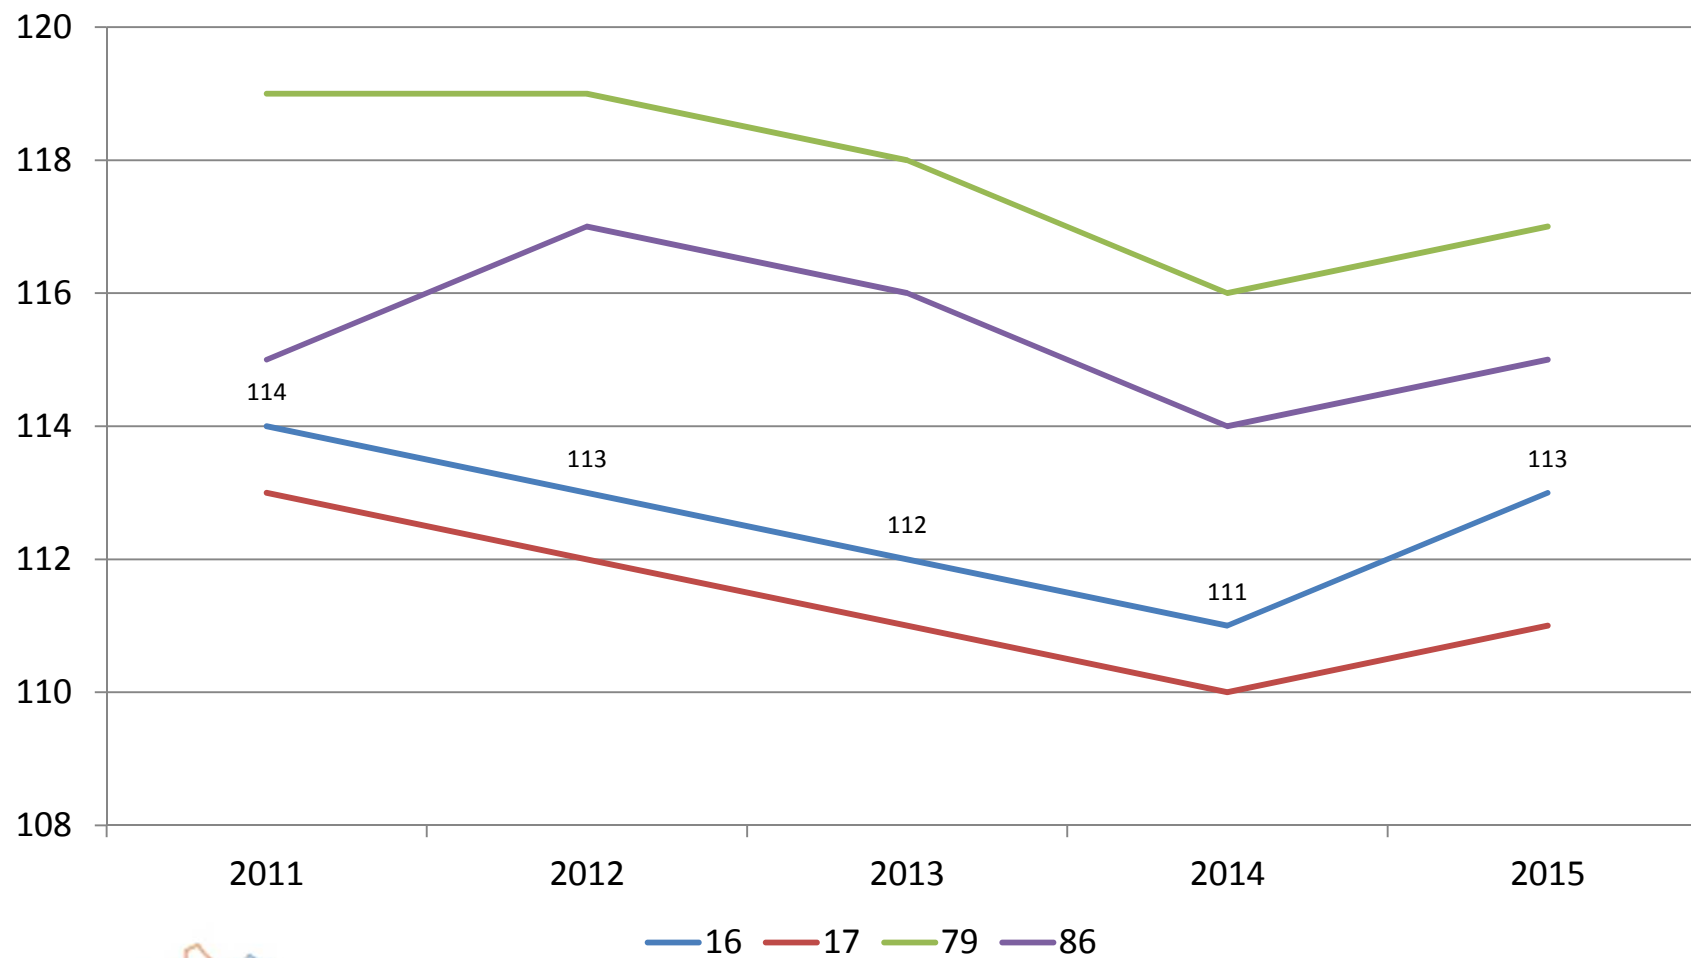

Effectif vaches

(Bilan Génétique PHF 2015)

Effectif	Charente	France
Nb VL – CL	8 464	1 763 640
Nb VL – PHF	2 696	439 981
Taux pénétration	31,85%	24,95%

Evolution de l'Effectif vaches sur 5 ans

(Bilan Génétique PHF)

Evolution au CL 16

Evolution à PHF

— 16 — 17 — 79 — 86

Comparaison des résultats vaches et génisses

(Bilan Génétique PHF 2015)

	VACHES		GENISSES	
	Charente	France	Charente	France
ISU	113	115	128	131
INEL	5	7	10	12
Index Lait	183	190	219	233
Index MO	0,25	0,47	1,04	1,23
Index MA	0,27	0,40	0,94	1,05
Index CC	0,01	0,24	0,36	0,59
Index ME	0,08	0,18	0,44	0,53
NG	81,2	81,7		
STMA	0,29	0,25	0,56	0,53
Cellules	0,36	0,30	0,69	0,65
Repro	0,25	0,23	0,52	0,52

Evolution de l'ISU en Charente sur 5 ans

(Bilan Génétique PHF)

Résultats Bruts

(Bilan Génétique PHF 2015)

Bruts	Charente	France
Lait	8384	9037
TP (‰)	31	31,2
TB (‰)	38,4	38,3

Evolution du Lait brut dans la Charente sur 5 ans