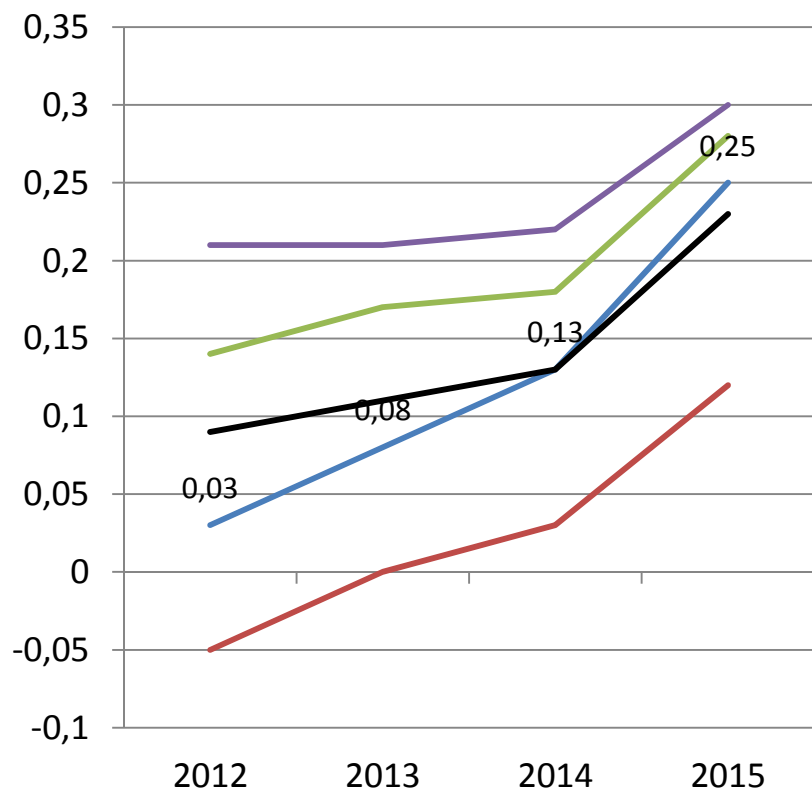

Evolution des Fonctionnels dans la Charente sur 3 ans (Bilan Génétique PHF)

Evolution de l'Index REPRO