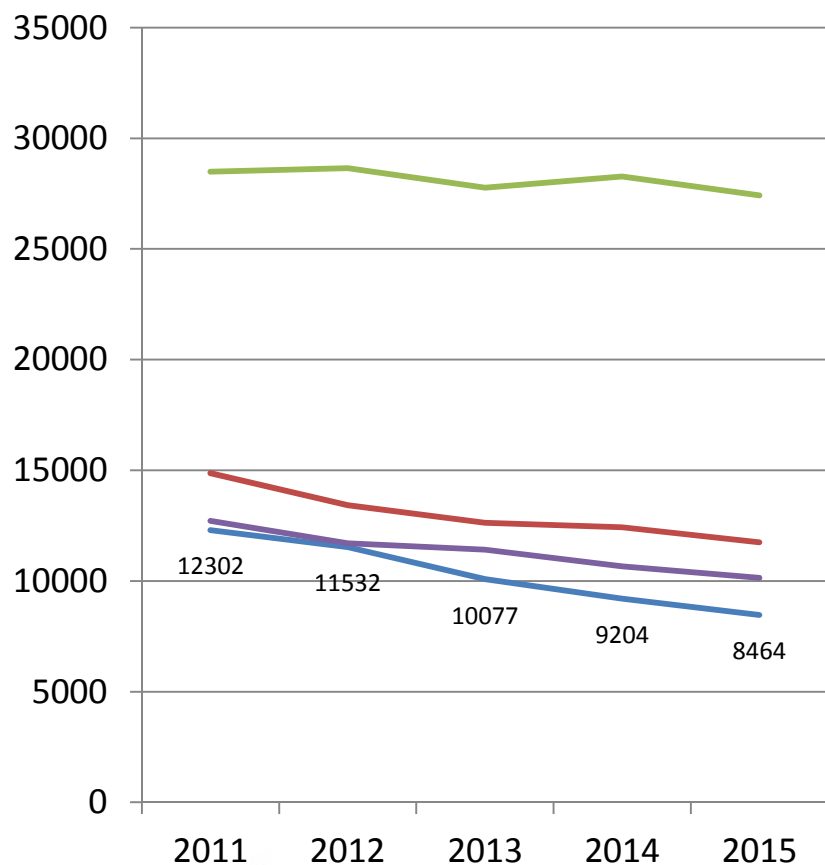

Evolution de l'Effectif vaches sur 5 ans

(Bilan Génétique PHF)

Evolution au CL 16