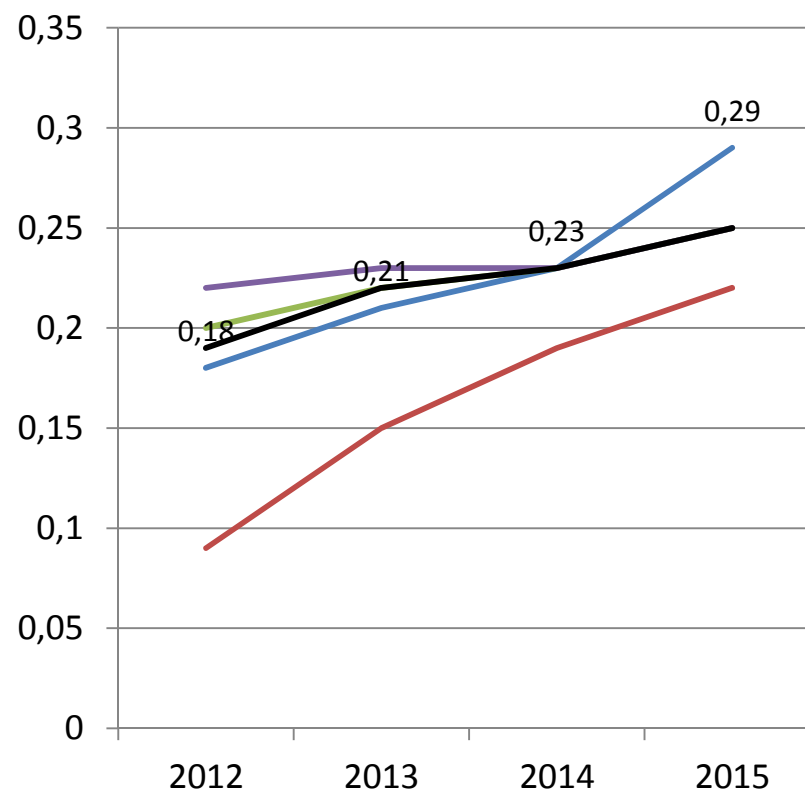

Evolution de l'Index STMA